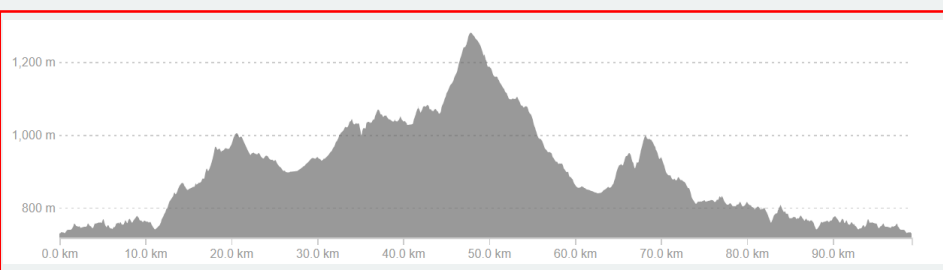

Local??

SÍ

ITINERARIO

3C – Soto – Miraflores – Bustarviejo – Guadalix – 3C

PLANIMETRÍA

Café:

**Cárabo Café
(Bustarviejo)**

ALTIMETRÍA

ruta en

Pulsa aquí

Libro de Rutas

Sección Gravel

Temporada 2024

Etapa: 13/04/2024

Ruta	Distancia (Kms)	Desnivel (+mts)	Dificultad
G	100	1750	

INFO