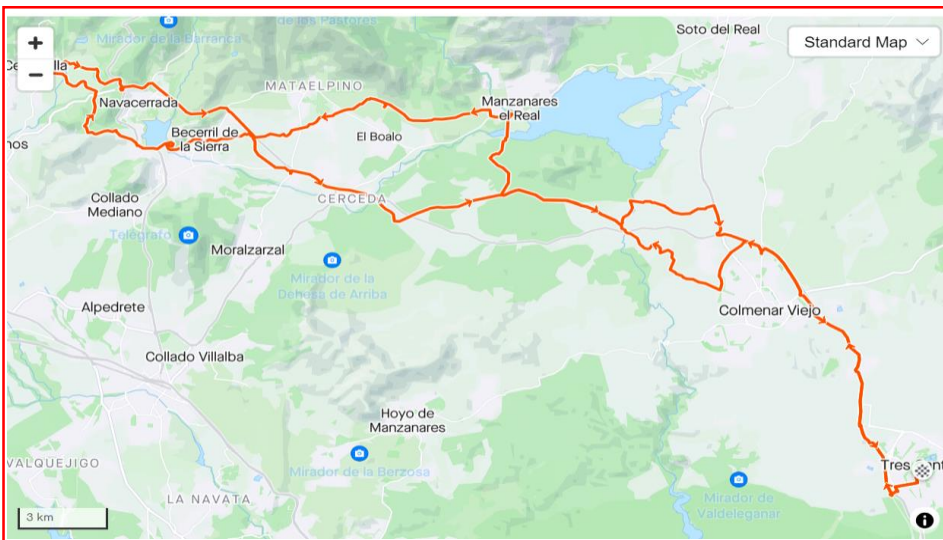

Ruta Distancia (Kms) Desnivel (+mts) Dificultad

G

97

1414

INFO

Hora:

9:00

Lugar:

Plza. Ayuntamiento

Local??

SÍ

ITINERARIO

3 Cantos – Colmenar – Manzanares – Becerril – Cercedilla – Navacerrada - Cerceda - 3C

PLANIMETRÍA

Café:

**El Aleph
(Cercedilla)**

ALTIMETRÍA

RUTA EN

Pulsa aquí

Libro de Rutas

Sección Gravel

Temporada 2024

Etapa: 25/05/2024

Ruta Distancia (Kms) Desnivel (+mts) Dificultad