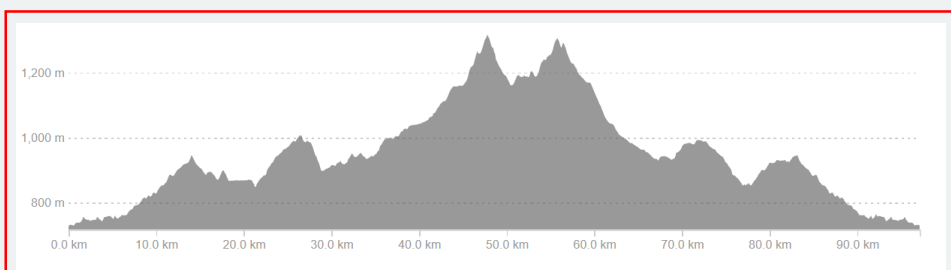

Robledo de Chavela

ALTIMETRÍA

RUTA EN

Pulsa aquí

Libro de Rutas

Sección Gravel

Temporada 2024

Etapa: 11/05/2024

Ruta Distancia (Kms) Desnivel (+mts) Dificultad

G

97

1414

INFO

Hora:

9:00

Lugar:

Plza. Ayuntamiento

Local??

SÍ

ITINERARIO

3 Cantos – Colmenar – Manzanares – Becerril – Cercedilla – Navacerrada - Cerceda - 3C

PLANIMETRÍA

Café:

**El Aleph
(Cercedilla)**

ALTIMETRÍA

RUTA EN

Pulsa aquí

Libro de Rutas

Sección Gravel

Temporada 2024

Etapa: 25/05/2024

Ruta Distancia (Kms) Desnivel (+mts) Dificultad