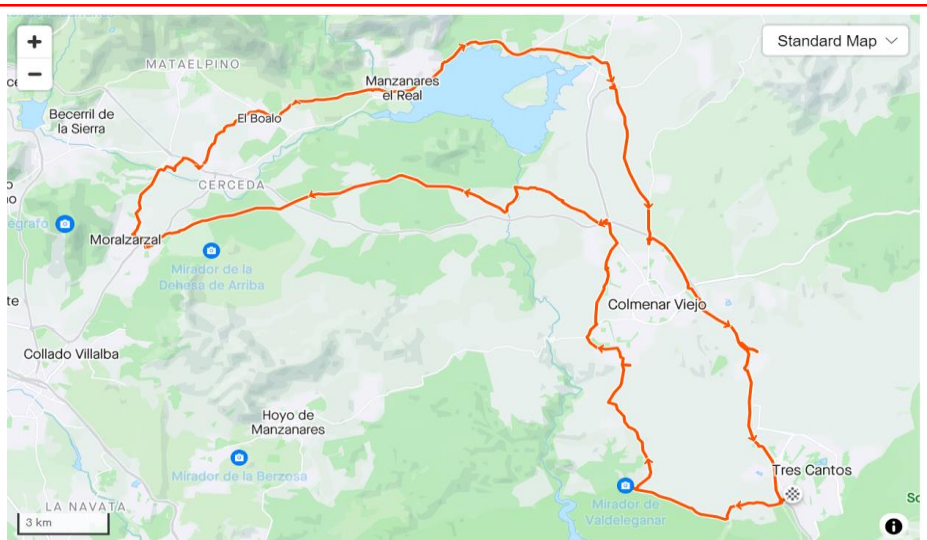

PLANIMETRÍA

Café:

Moralzarzal

ALTIMETRÍA

ruta en

Pulsa aquí

Libro de Rutas

Sección Gravel

Temporada 2024

Etapa: 26/12/2024

Ruta	Distancia (Kms)	Desnivel (+mts)	Dificultad
------	-----------------	-----------------	------------

G

75

730

INFO

Hora: