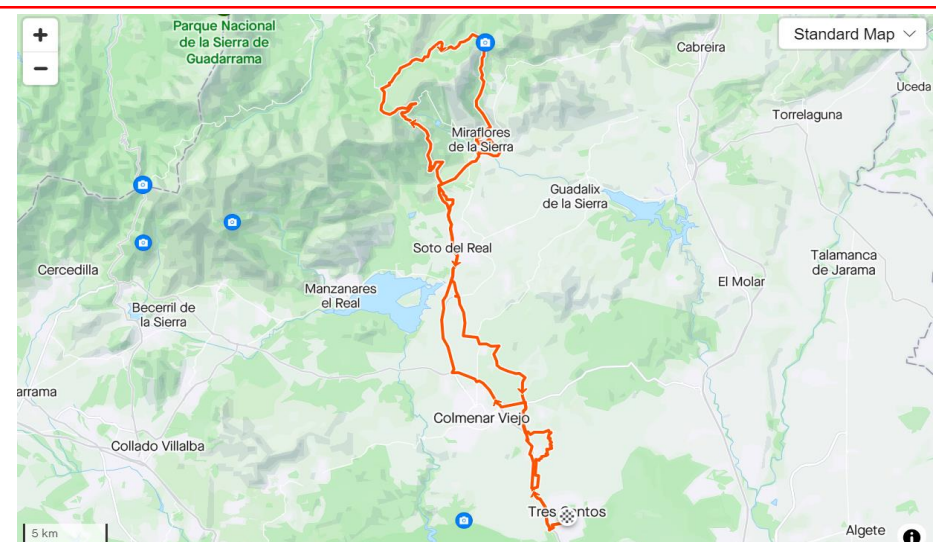

Hora:

8:00

Lugar:

Plz. Ayuntamiento

Local??

SÍ

ITINERARIO

3 Cantos – Soto – Morcuera – Canencia – Miraflores – 3 Cantos

PLANIMETRÍA

Café:

Miraflores

ALTIMETRÍA

RUTA EN

Pulsa aquí

Libro de Rutas

Sección Gravel

Hora:

8:30

Lugar:

Garganta de los Montes

Local??

NO

ITINERARIO

Lozoya – Braojos - Buitrago de Lozoya - Garganta de los Montes – Lozoya