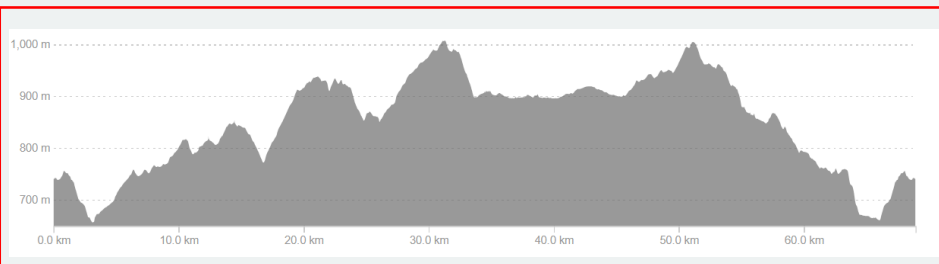

3C - Colmenar - Manzanares - Dehesa Navalvillar - 3C

PLANIMETRÍA

Café:

La Noria (Soto)

ALTIMETRÍA

RUTA EN

Pulsa aquí

Libro de Rutas

Temporada 2024

2/13

Etapa: 16/03/2024

Ruta Distancia
(Kms) Desnivel
(+mts) Dificultad

G

100

800

INFO

Hora:

9:00

Lugar:

San Martín de la Vega

Local??

NO

ITINERARIO

Sendas Blancas 2023 (Strade Bianche de la Vega)