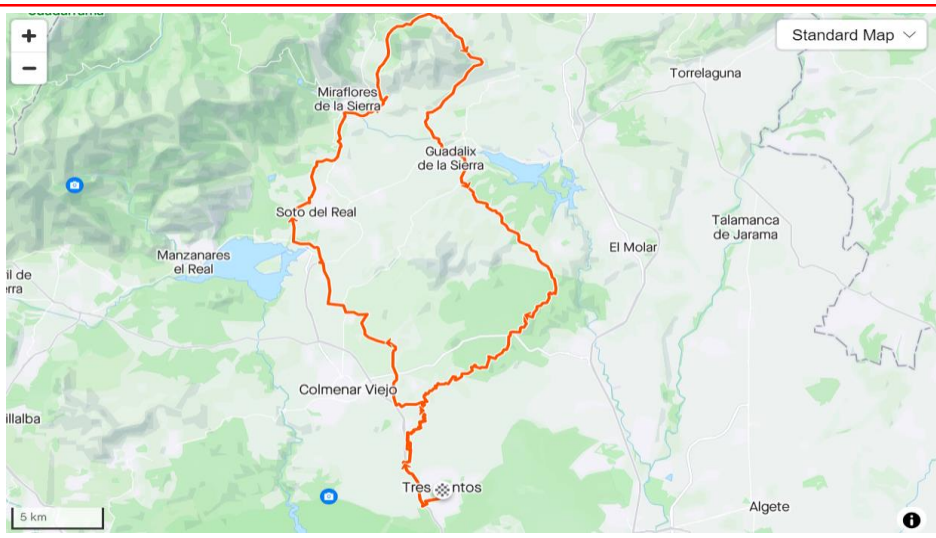

Local??

SÍ

ITINERARIO

3C – Soto – Miraflores – Bustarviejo – Guadalix – 3C

PLANIMETRÍA

Café:

**Cárabo Café
(Bustarviejo)**

ALTIMETRÍA