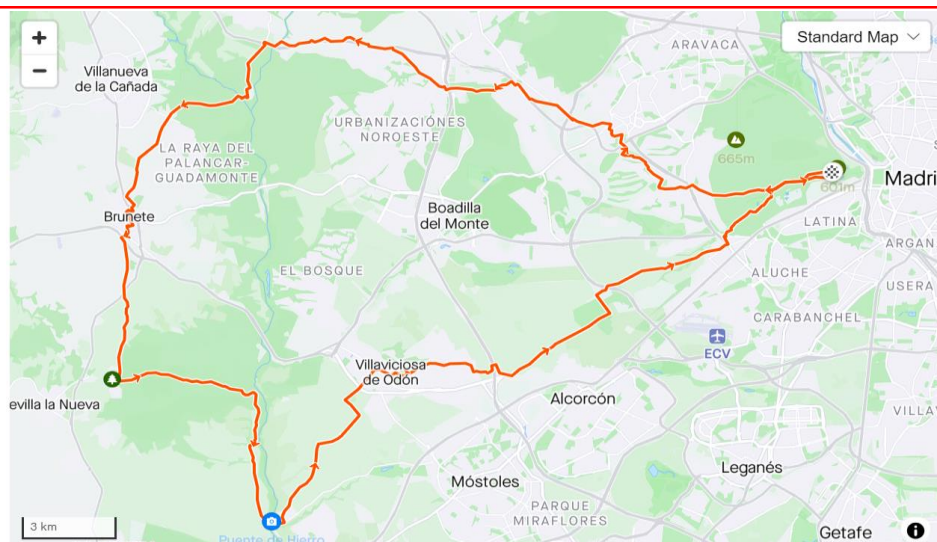

PLANIMETRÍA

Café:

Brunete