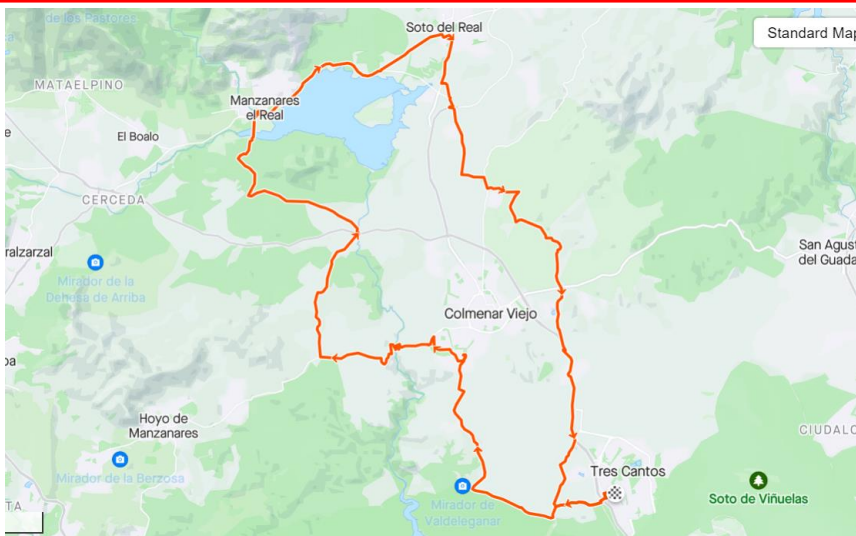

3C - Colmenar - Manzanares - Dehesa Navalvillar - 3C

PLANIMETRÍA

Café:

La Noria (Soto)

ALTIMETRÍA

RUTA EN

Pulsa aquí

Libro de Rutas

Hora:

9:00

Lugar:

San Martín de la Vega

Local??

NO

ITINERARIO

Sendas Blancas 2023 (Strade Bianche de la Vega)