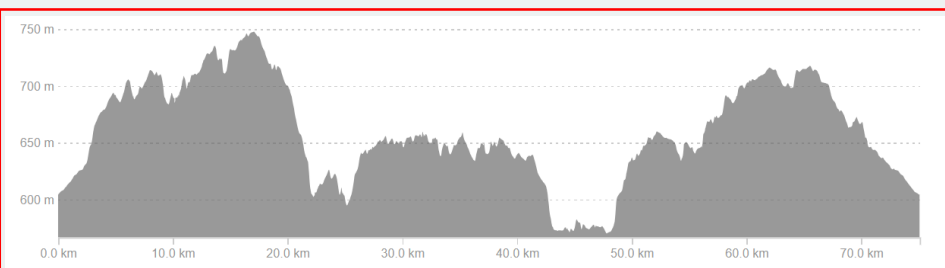

9:00

Lugar:

Lago Casa de Campo

Local??

NO

ITINERARIO

Casa de Campo - Villafranca (Agencia Espacial)- Brunete- SLN (Los Manantiales)- Villaviciosa- Casa de Campo

PLANIMETRÍA

Café:

Brunete

ALTIMETRÍA

ruta en

Pulsa aquí

PATROCINADORES

PATROCINADORES PRINCIPALES

**AYUNTAMIENTO
TRES CANTOS**