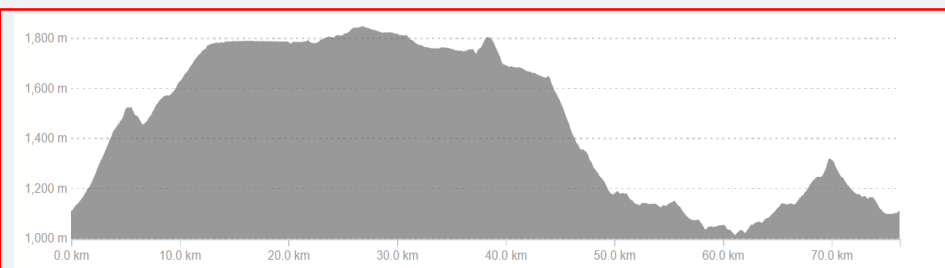

Local??

NO

ITINERARIO

Lozoya, Navafria, La Horizontal hasta La Acebeda y vuelta por Villavieja y Navarredonda

PLANIMETRÍA

Café:

La Acebeda?

ALTIMETRÍA

RUTA EN

Pulsa aquí

Libro de Rutas

Sección Gravel

Temporada 2024

7/13

Etapa: 08/06/2024

Ruta Distancia (Kms) Desnivel (+mts) Dificultad