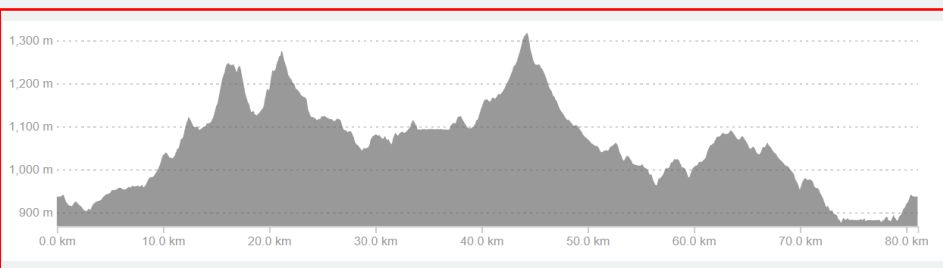

Hora:

8:30

Lugar:

El Berrueco

Local??

NO

ITINERARIO

El Berrueco – Lozoya – Buitrago de Lozoya – El Berrueco

PLANIMETRÍA

Café:

Café Lodge (Lozoya)

ALTIMETRÍA

ruta en

Pulsa aquí

Libro de Rutas

Sección Gravel

Temporada 2024

12/13

Etapa: 12/10/2024

Ruta Distancia (Kms) Desnivel (+mts) Dificultad

G

80

927

INFO