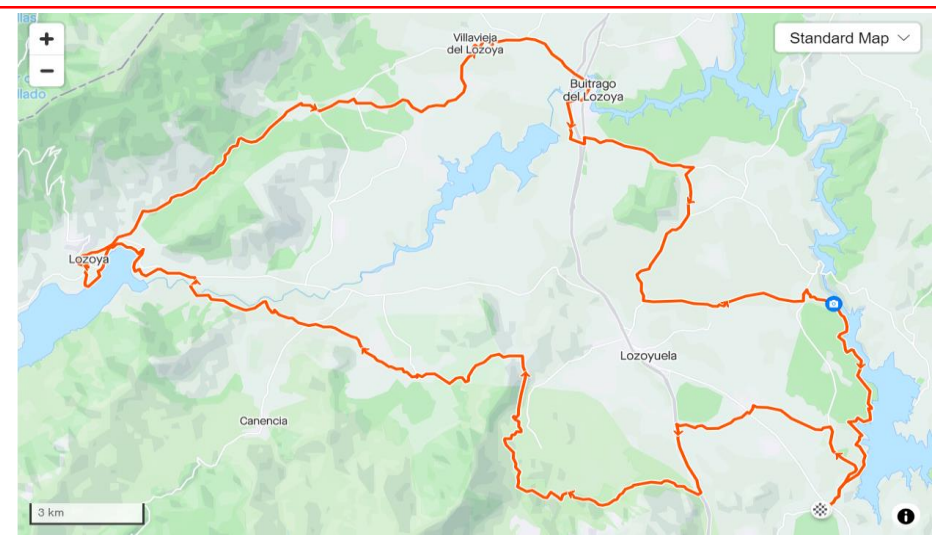

Hora:

8:30

Lugar:

El Berrueco

Local??

NO

ITINERARIO

El Berrueco – Lozoya – Buitrago de Lozoya – El Berrueco

PLANIMETRÍA

Café:

Café Lodge (Lozoya)

ALTIMETRÍA

ruta en

Pulsa aquí

Libro de Rutas

Sección Gravel

Temporada 2024

12/13

Etapa: 12/10/2024

Ruta Distancia (Kms) Desnivel (+mts) Dificultad

G

80

927

INFO