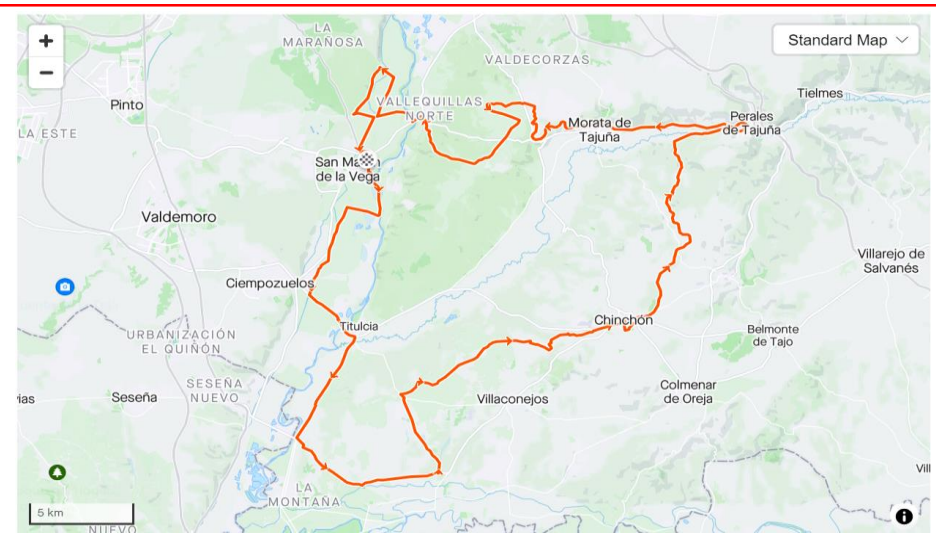

PLANIMETRÍA

Café:

Chinchón