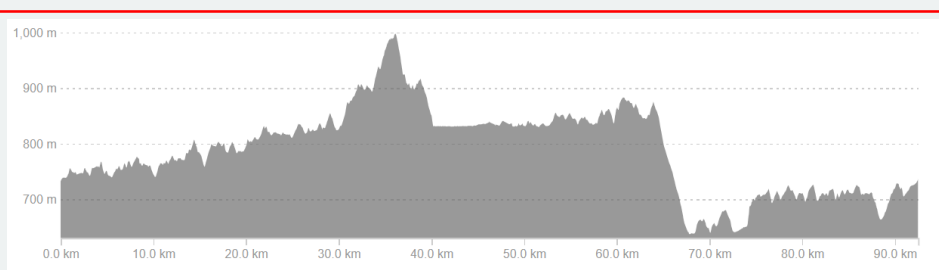

Temporada 2024

10/13

Etapa: 14/09/2024

Ruta Distancia (Kms) Desnivel (+mts) Dificultad

G

92

1300

INFO

Hora:

9:00

Lugar:

Plza. Ayuntamiento

Local??

SÍ

ITINERARIO

3 Cantos – Guadalix de la Sierra – San Agustín de Guadalix –
3 Cantos

PLANIMETRÍA

Café:

Guadalix

ALTIMETRÍA

ruta en

Pulsa aquí

Libro de Rutas

Sección Gravel

Temporada 2024

11/13

Etapa: 28/09/2024

Ruta	Distancia (Kms)	Desnivel (+mts)	Dificultad
------	-----------------	-----------------	------------

G

81

1400

INFO