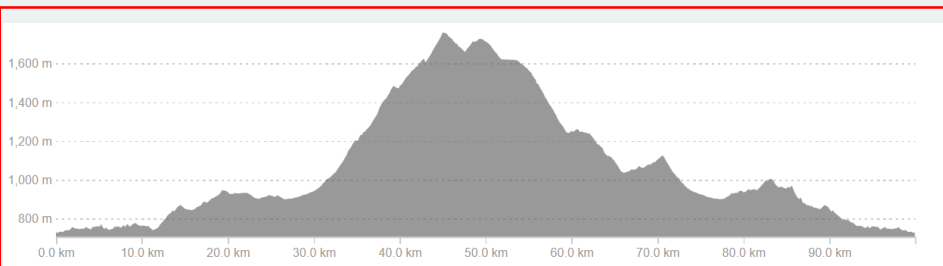

ruta en

Pulsa aquí

Libro de Rutas

Sección Gravel

Temporada 2024

Etapa: 13/04/2024

Ruta	Distancia (Kms)	Desnivel (+mts)	Dificultad
G	100	1750	

INFO

Hora:

8:00

Lugar:

Plz. Ayuntamiento

Local??

SÍ

ITINERARIO

3 Cantos – Soto – Morcuera – Canencia – Miraflores – 3 Cantos

PLANIMETRÍA

Café:

Miraflores

ALTIMETRÍA

RUTA EN

Pulsa aquí

Libro de Rutas

Sección Gravel

Temporada 2024

9/13

Etapa: 20/07/2024

Ruta Distancia (Kms) Desnivel (+mts) Dificultad

G

77

1850

INFO