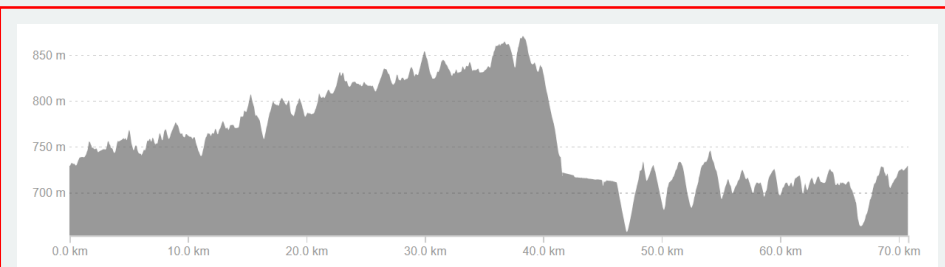

9:00

Lugar:

Plza. Ayuntamiento

Local??

Sí

ITINERARIO

3 Cantos – Presa Pedrezuela – Cañón Guadalix – 3 Cantos

PLANIMETRÍA

Café:

ALTIMETRÍA

RUTA EN

Pulsa aquí

Libro de Rutas

Sección Gravel

Temporada 2024

4/13

Etapa: 27/04/2024

Ruta	Distancia (Kms)	Desnivel (+mts)	Dificultad
------	-----------------	-----------------	------------

G

102

1500

INFO

Hora:

9:00

Lugar:

Brunete

Local??

NO

ITINERARIO

Por la sierra oeste madrileña

PLANIMETRÍA

Café: