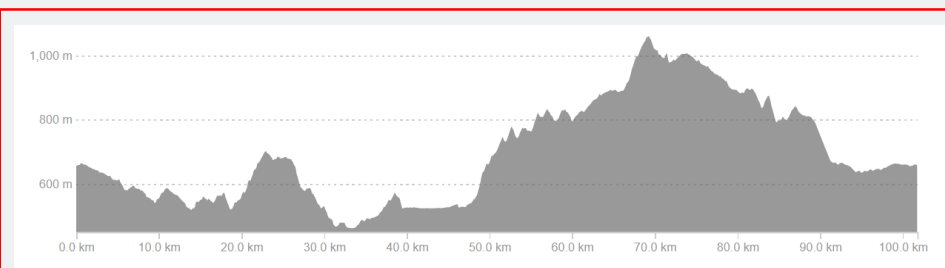

Etapa: 27/04/2024

Ruta	Distancia (Kms)	Desnivel (+mts)	Dificultad
------	-----------------	-----------------	------------

G

102

1500

INFO

Hora:

9:00

Lugar:

Brunete

Local??

NO

ITINERARIO

Por la sierra oeste madrileña

PLANIMETRÍA

Café:

Robledo de Chavela

ALTIMETRÍA

RUTA EN

Pulsa aquí

Libro de Rutas

Sección Gravel

Temporada 2024

Etapa: 11/05/2024

Ruta Distancia (Kms) Desnivel (+mts) Dificultad

G

97

1414

INFO

Hora:

9:00

Lugar: