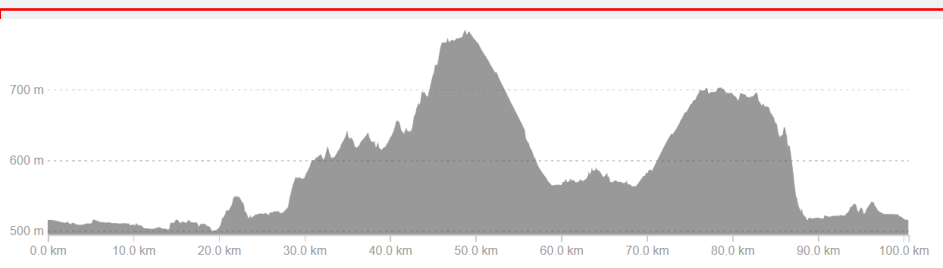

Hora:

9:00

Lugar:

San Martín de la Vega

Local??

NO

ITINERARIO

Sendas Blancas 2023 (Strade Bianche de la Vega)

PLANIMETRÍA

Café:

Chinchón

ALTIMETRÍA

RUTA EN

Pulsa aquí

Libro de Rutas

Sección Gravel

Temporada 2024

Etapa: 13/04/2024

Ruta	Distancia (Kms)	Desnivel (+mts)	Dificultad
------	-----------------	-----------------	------------

G

70

1060

INFO

Hora: