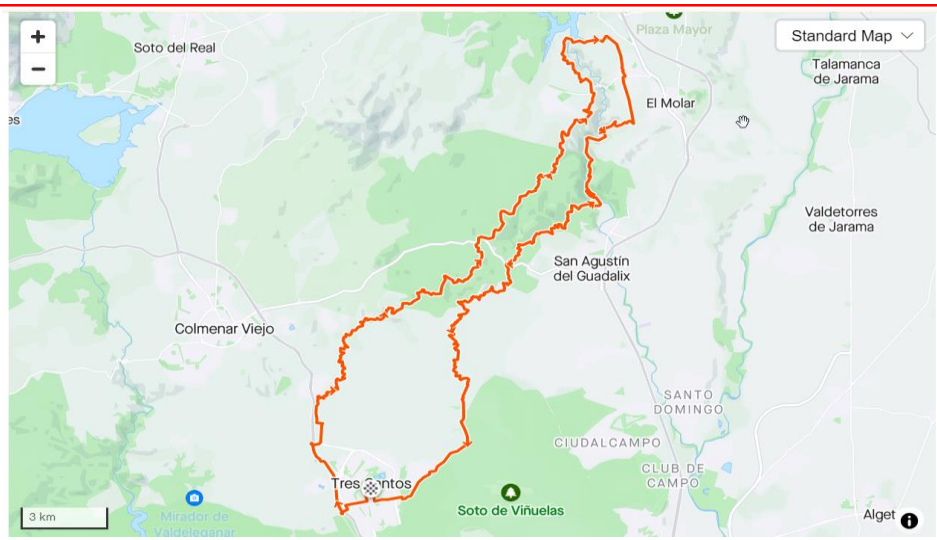

PLANIMETRÍA

Café: