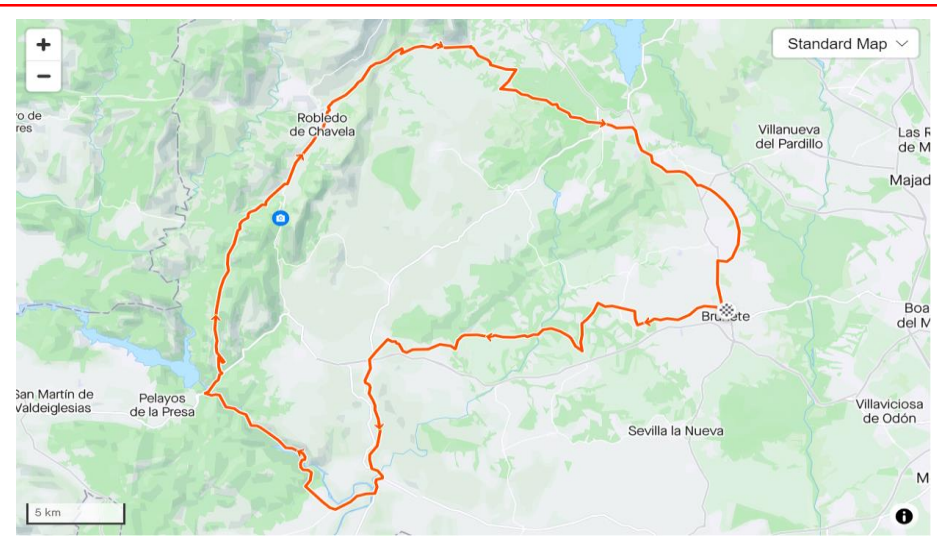

Lugar:

Brunete

Local??

NO

ITINERARIO

Por la sierra oeste madrileña

PLANIMETRÍA

Café:

Robledo de Chavela

ALTIMETRÍA

RUTA EN

Pulsa aquí

Libro de Rutas

Sección Gravel

Temporada 2024

Etapa: 11/05/2024

Ruta Distancia (Kms) Desnivel (+mts) Dificultad

G

97

1414

INFO

Hora:

9:00

Lugar: