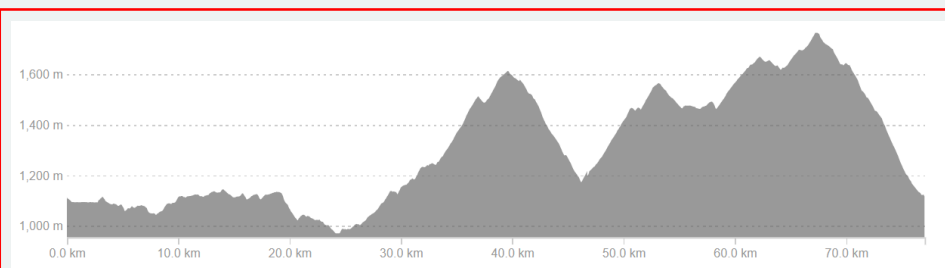

Temporada 2024

9/13

Etapa: 20/07/2024

Ruta Distancia (Kms) Desnivel (+mts) Dificultad

G

77

1850

INFO

Hora:

8:30

Lugar:

Garganta de los Montes

Local??

NO

ITINERARIO

Lozoya – Braojos - Buitrago de Lozoya - Garganta de los Montes – Lozoya

PLANIMETRÍA

Café:

Buitrago de Lozoya

ALTIMETRÍA

RUTA EN

Pulsa aquí

Libro de Rutas

Sección Gravel

Temporada 2024

10/13

Etapa: 14/09/2024

Ruta Distancia (Kms) Desnivel (+mts) Dificultad

G

92

1300

INFO