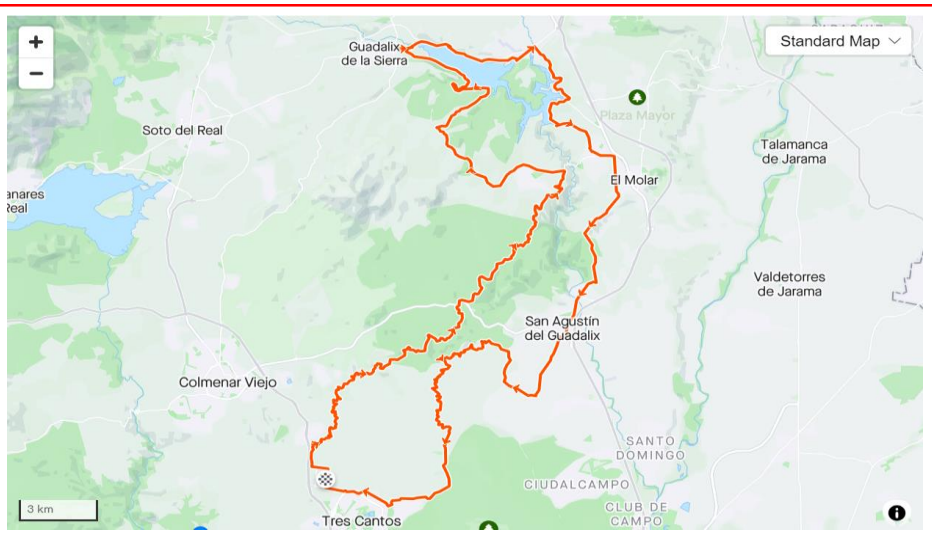

PLANIMETRÍA

Café:

Guadalix