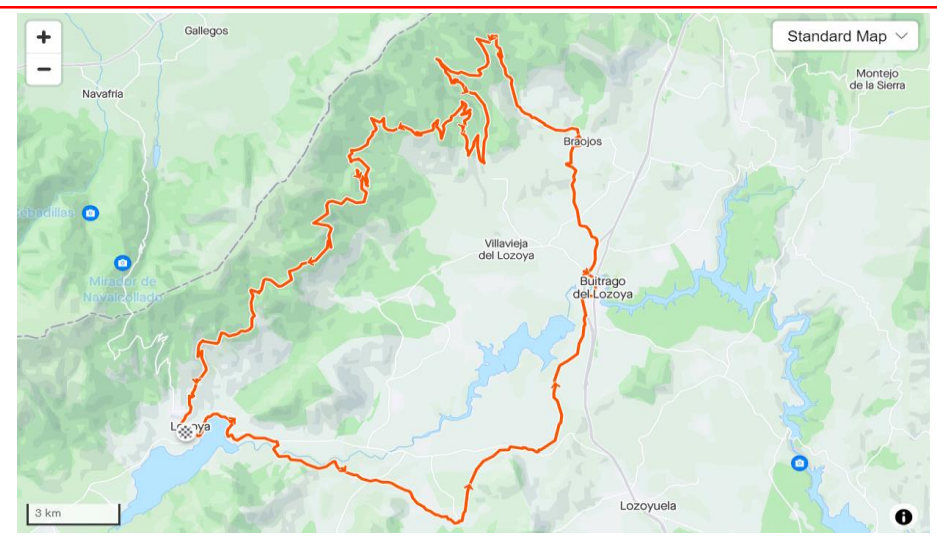

PLANIMETRÍA

Café:

Buitrago de Lozoya