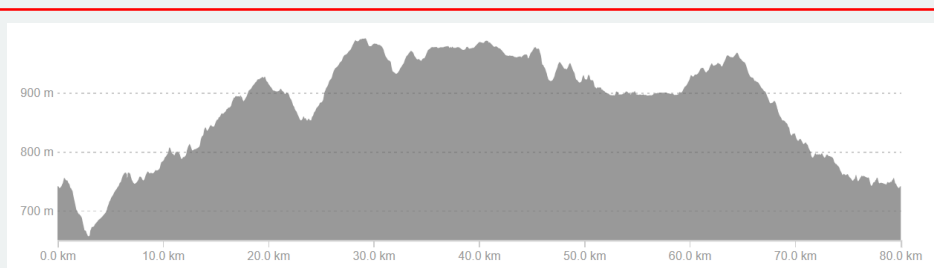

Hora:

9:00

Lugar:

Plza. Ayuntamiento

Local??

SÍ

ITINERARIO

3 Cantos – Moralzarzal – Manzanares- Colmenar – 3 Cantos

PLANIMETRÍA

Café:

Moralzarzal

ALTIMETRÍA

ruta en

Pulsa aquí

Libro de Rutas

Sección Gravel

Temporada 2024

Etapa: 26/12/2024

Ruta	Distancia (Kms)	Desnivel (+mts)	Dificultad
------	-----------------	-----------------	------------

G

75

730

INFO

Hora: